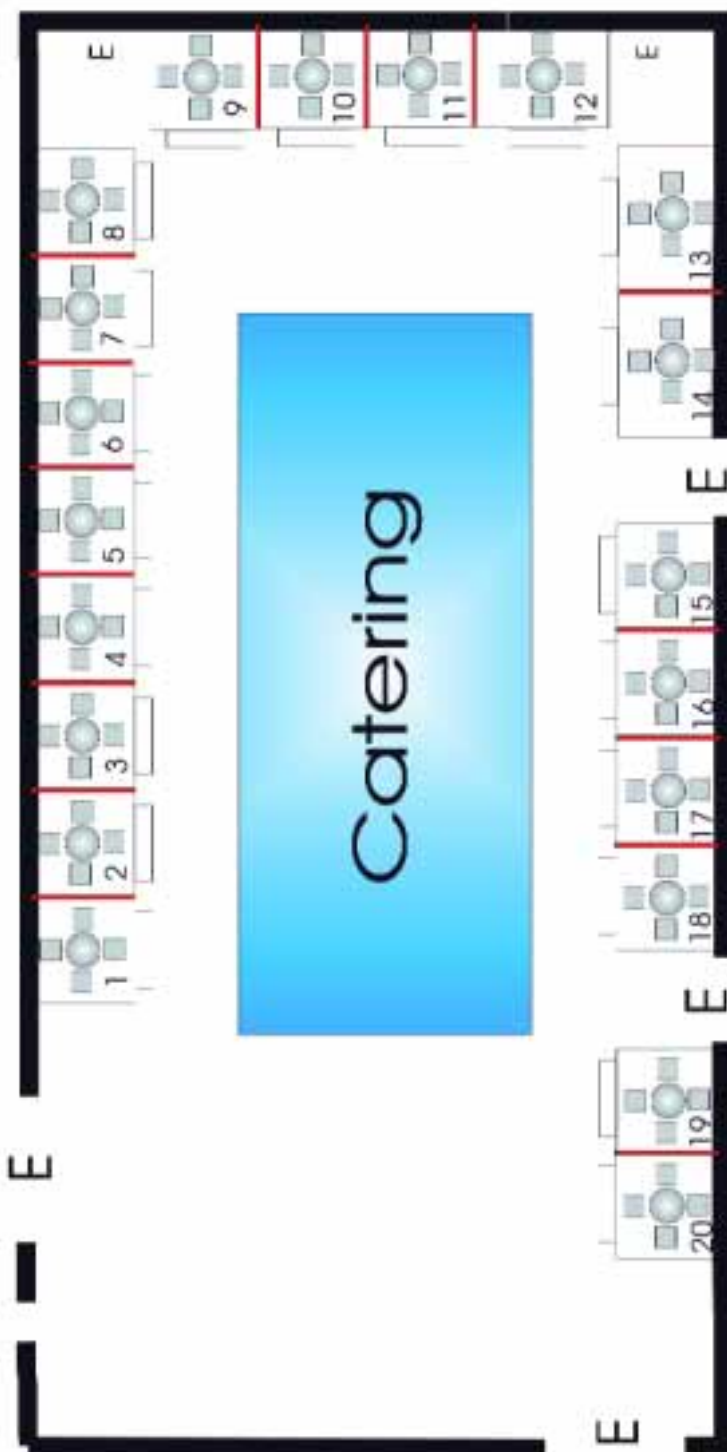

2005

Hohenroda, 19. und 20.08.2005

Ausstellungshalle

- 1 Inter Control
- 2 GSR Bayern
- 3 Piplies/Peifer
- 4 Mormeweg VMM
- 5 Industriemodellbau
- 6 EBM BROSA
- 7 Rauwers Controle
- 8 VR Leasing
- 9 Lectura
- 10 Ing. - Büro Diemer
- 11 Universal Leasing
- 12 Hansa
- 13 Odysys
- 14 Bauer
- 15 Lift Manager
- 16 Gossler, Gobert & Wolters
- 17 3 B6
- 18 SpanSet
- 19 VDBUM
- 20 IPAF

* (Gemeinsam mit dem Veranstalter) Messe, Druckbereich und Installation / Leasing