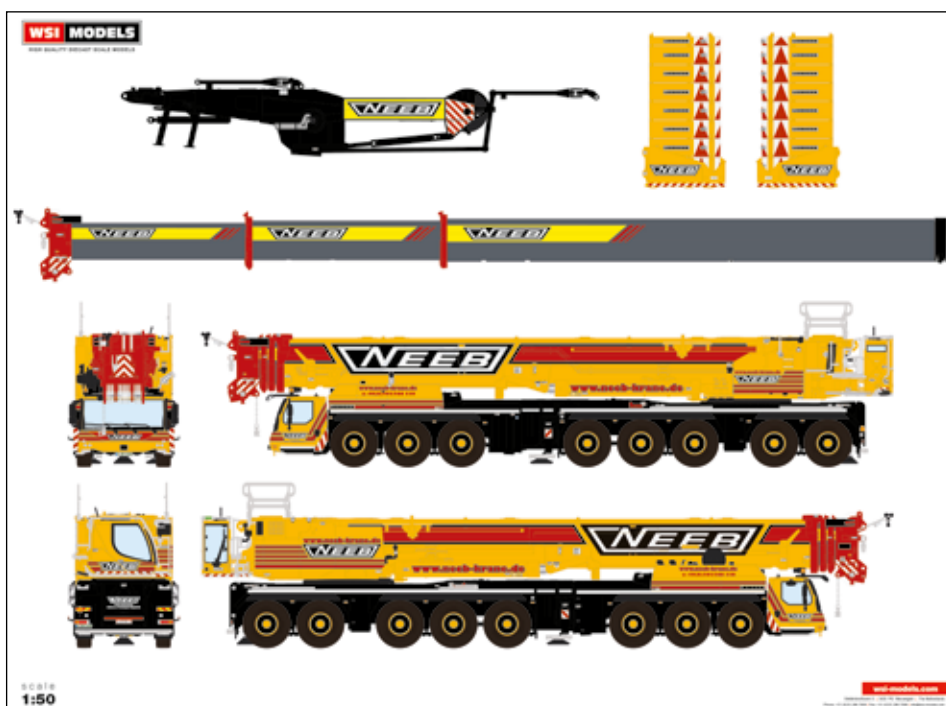

Neeb LTM 1650-8.1 Original und bald auch in 1:50 von WSI Models

Wie wir kürzlich erfahren, wird voraussichtlich noch in diesem Jahr vom Modellbauerhersteller WSI Models aus den Niederlanden, ein Modell des Liebherr LTM 1650-8.1 im Maßstab 1:50 erscheinen. Wie gewohnt wird dieses Modell mit dem gewohnten Detailreichtum dem Original nachempfunden und so zu einem wunderschönen, sicher sehr begehrten Modell werden.

Seitenansicht Liebherr LTM 1650-8.1 von Neeb.

Die Zeichnungen zum geplanten Modell des LTM 1650-8.1 Neeb von WSI Models, Niederlande.

Das Original: der LTM 1650-8.1 von Neeb.